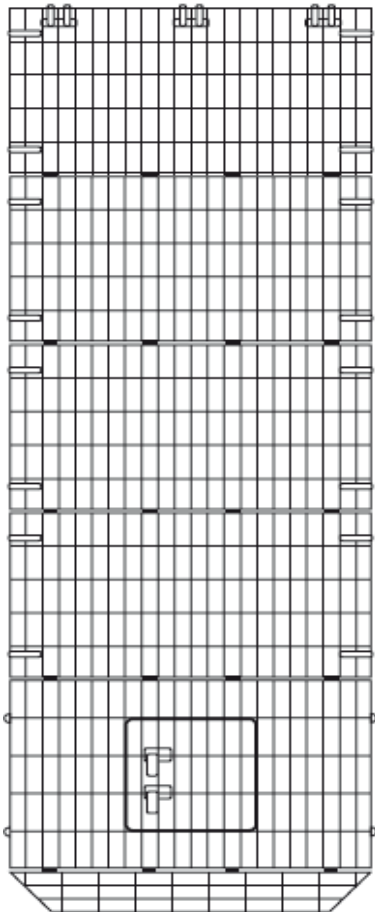

82825-Z Freigehege mit Ausbruchssperre 200x100x60cm, mit Abdeckung

A 1x

Teil A

C 1x

Teil C

Große Tür: 45 x 37,5 cm

Kleine Tür: 16 x 18,5 cm

D 1x

Teil D

Kleine Tür: 16 x 18,5 cm

Große Tür: 45 x 37,5 cm